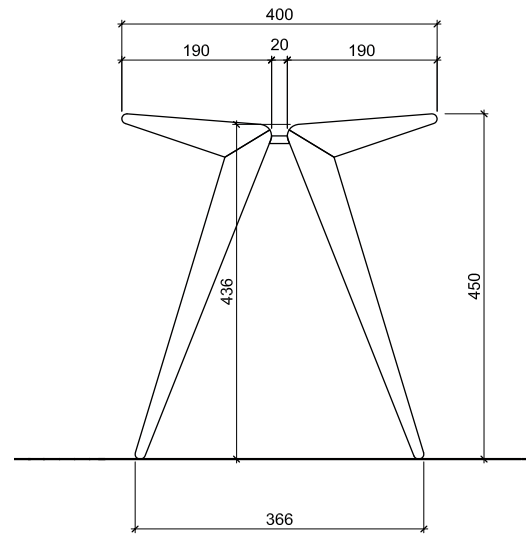

hockab! ist mit Holz der Weisstanne aus dem Emmental gefertigt. Weisstannen liefern ein helles Holz, harzfrei und homogen, geeignet für den Bau wie auch für Möbel. Die Weisstanne ist nach der Fichte und der Buche die wichtigste Baumart unserer Wälder, besonders wertvoll ist sie im Schutzwald. Für Nachwuchs ist gesorgt: Wer Holz der Weisstanne verwendet, trägt dazu bei, unsere Wälder jung und gesund zu halten. Ein Vorbild für naturnah geschaffenen Mehrwert mit Holz auf regionaler Ebene.

hockab! ist 40 cm breit, 40 cm tief und 45 cm hoch, mit 6 Kilogramm leicht umzustellen und gleichzeitig standfest. Das Weisstannenholz wird im Emmental zurechtgesägt und weiterverarbeitet. Der Hocker ist durch eine Mattlackierung geschützt.

hockab! Entwurf: Willi Glaeser, Dättwil. Holzlieferant: Sägerei Nyffenegger, Wasen i. E. Produzent: Firma Loosli + Co AG, Wylsachen. Das Projekt wird unterstützt durch: Bernerland Bank AG, Kulturmühle Lützelflüh, Bundesamt für Umwelt (BAFU).

Ansicht